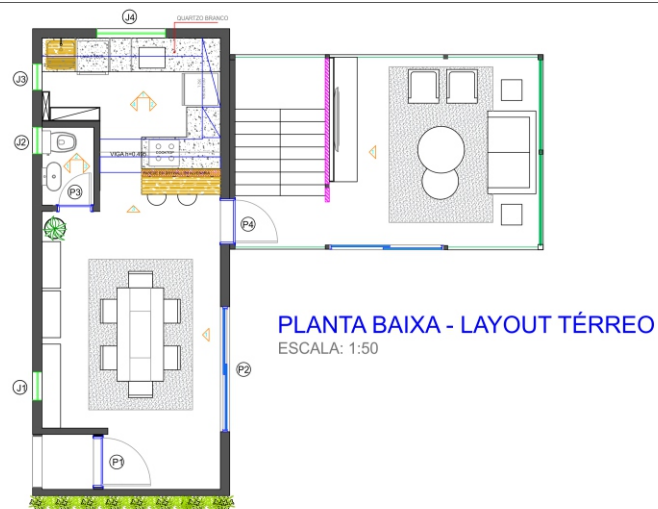

HOUSE SÃO PAULO

We do not build house.....
We Manufacture dreams..

PORTUGAL

BRASIL

www.minhacasabox.com

LEGENDA			
	SPOT ORIENTÁVEL PARA 1 LÂMPADA DIFUSIVA LED		PONTO DE LUZ NA PAREDE
	SPOT ORIENTÁVEL PARA 1 LÂMPADA MINI DIFUSIVA LED		LUMINÁRIA PAINEL LED DE EMBUTIDOR SEM LIZ AMARELA SILKY LED 40W
	PONTO DE LUZ NO TETO PARA LUSTREZ		LUMINÁRIA PAINEL LED DE EMBUTIDOR SEM LIZ AMARELA SILKY LED 40W
	FTL LED GRANDE		

CLIENTE: PROJETO MINHA CASA BOX	ESCALA: 1:50	DATA: 22/12/2017
LOCAL: Rua João Euclides Cordeiro, 400 - Jd. Esperança - Barueri - SP	DESENHO: WILSON	FOLHA: 01
ASSUNTO: PLANTA BAIXA TÉRREO E 1º PISO - LAYOUT GERAL ILUMINAÇÃO - ESPECIFICAÇÕES E COTAS		
FASE: EXECUTIVO		
OBS.: AS MEDIDAS DEVEM SER CONFERIDAS NO LOCAL		