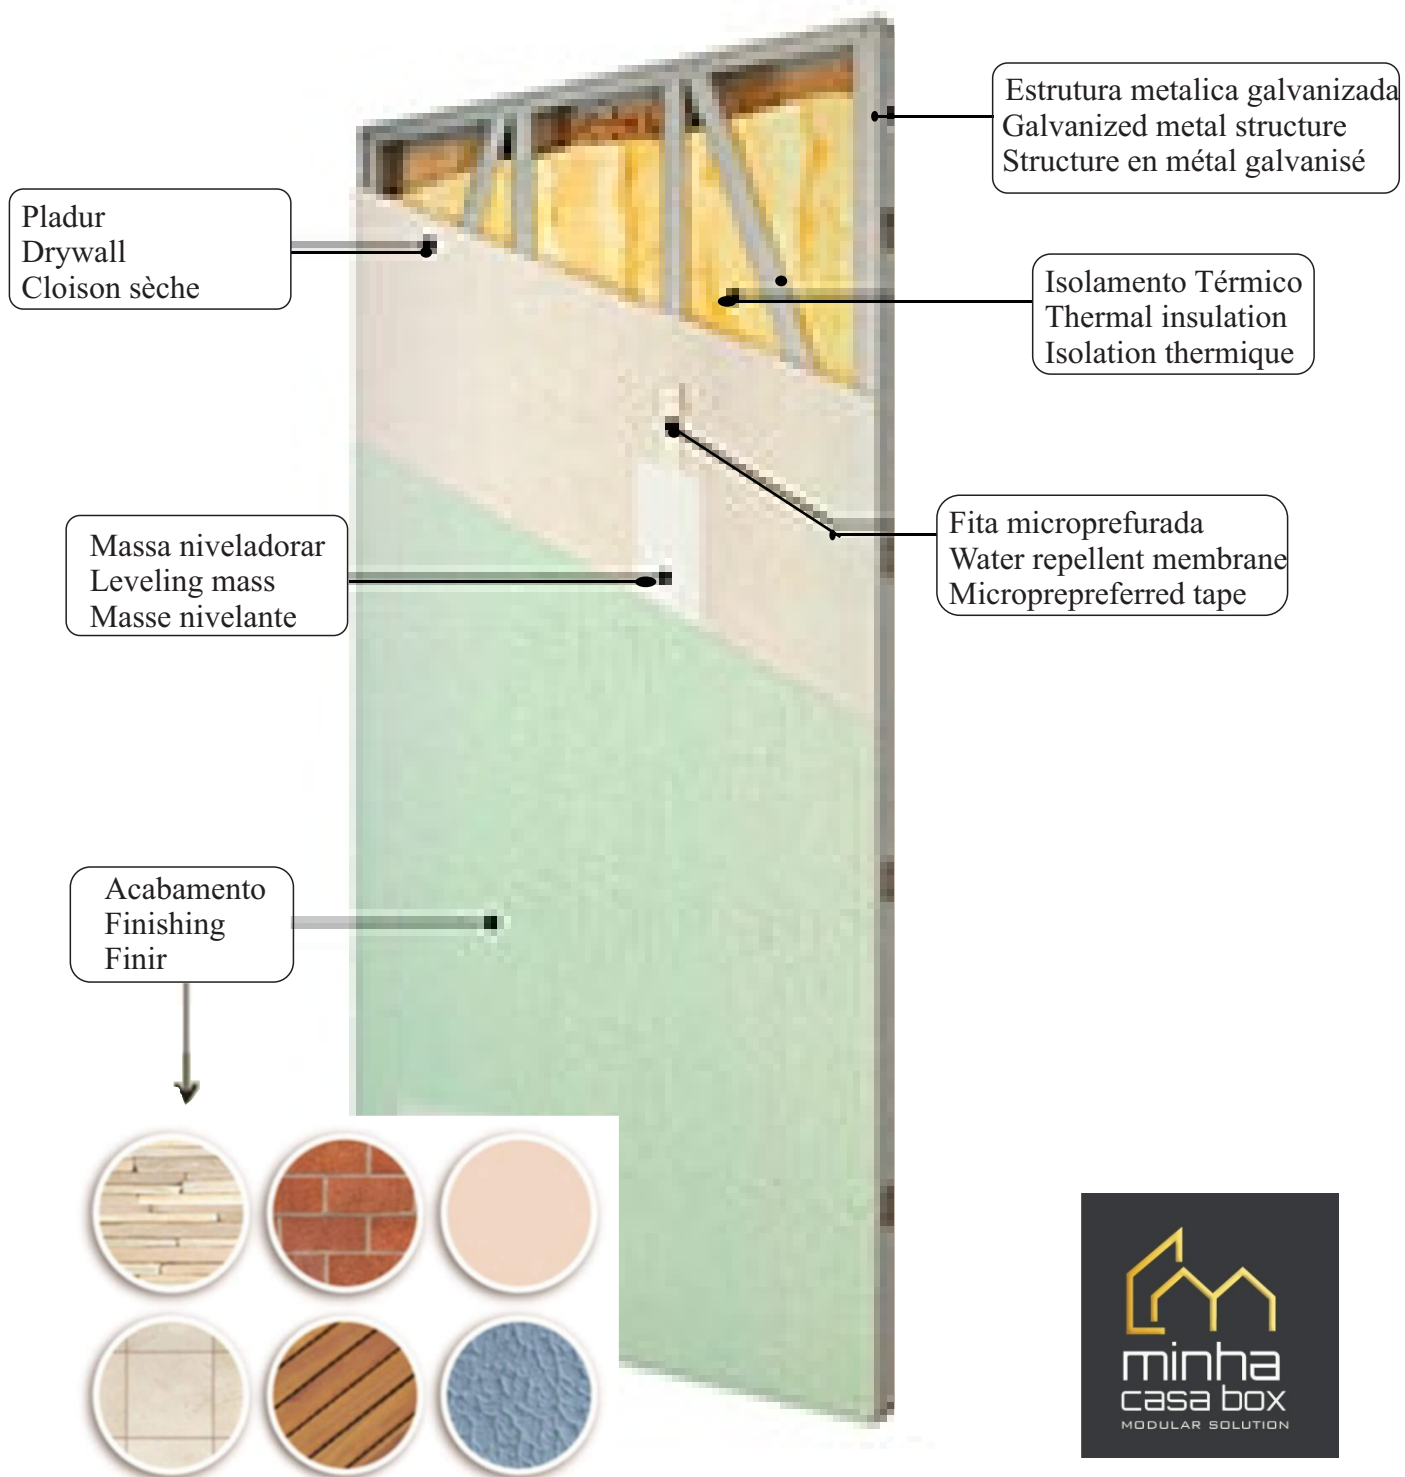

BRASIL MODULAR SYSTEM

Paredes exteriores - Outdoor wall - Mur extérieur

Sistema construtivo - Construction system - Système de construction

BRASIL MODULAR SYSTEM

Parede interior - Interior wall - Mur intérieur

Conceito de casa modular , o que é ?

McBox - Tecnologia de Construção Modular é um conjunto de vários módulos que compõem uma casa pronta. Estes módulos são produzidos na fábrica, contribuindo para um maior controle de qualidade e um acabamento perfeito, em todos os sentidos. Sua estrutura garante flexibilidade e modularidade. Um conjunto de módulos de diferentes tamanhos, permite ao comprador escolher a sua casa de acordo com as suas necessidades, orçamento, funcionalidade e design. O processo produtivo consiste na fabricação de uma estrutura metálica que, após o tratamento de superfície, recebe as instalações elétricas e hidro-sanitárias e posteriormente os acabamentos: Isolamento térmico / acústico, revestimentos internos e externos de paredes, pisos, teto e forro, além dos

The modular home concept . what is it ?

MC Box - Modular Construction Technology is a set of several modules that make up a home ready. These modules are produced at the factory, contributing to greater quality control and a perfect finish, in every way. Its structure guarantees flexibility and modularity. A set of modules of different sizes, allows the buyer to choose your home according to your needs, budget, functionality and design. The production process consists of the manufacture of a metal structure that, after surface treatment, receives the electrical and hydro-sanitary installations and then the finishes: Thermal / acoustic insulation, internal and external walls, floors, ceiling and lining, besides of frames and lamps