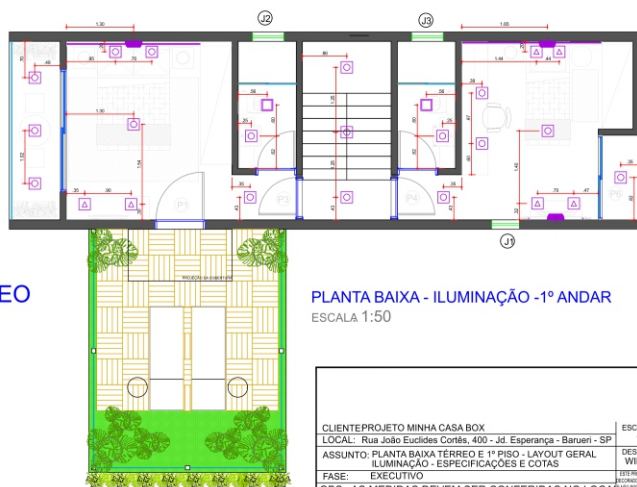

HOUSE SÃO PAULO

We do not build house.....
We Manufacture dreams..

PORTUGAL

BRASIL

www.minhacasabox.com

LEGENDA			
	SPOT ORIENTÁVEL PARA 1 LÂMPADA DIFUSIVA LED		PONTO DE LUZ NA PAREDE
	SPOT ORIENTÁVEL PARA 1 LÂMPADA MINI DIFUSIVA LED		LUMINÁRIA PAINEL LED DE EMBUTIDOR SEM LIZ AMARELA SILKY LED 40W
	PONTO DE LUZ NO TETO PARA LUSTREZ		LUMINÁRIA PAINEL LED DE EMBUTIDOR SEM LIZ AMARELA SILKY LED 40W
	FTL LED GRANDE		

CLIENTE: PROJETO MINHA CASA BOX	ESCALA: 1:50	DATA: 22/12/2017
LOCAL: Rua João Euclides Cordeiro, 400 - Jd. Esperança - Barueri - SP	DESENHO: WILSON	FOLHA: 01
ASSUNTO: PLANTA BAIXA TÉRREO E 1º PISO - LAYOUT GERAL ILUMINAÇÃO - ESPECIFICAÇÕES E COTAS		
FASE: EXECUTIVO		
OBS.: AS MEDIDAS DEVEM SER CONFERIDAS NO LOCAL		