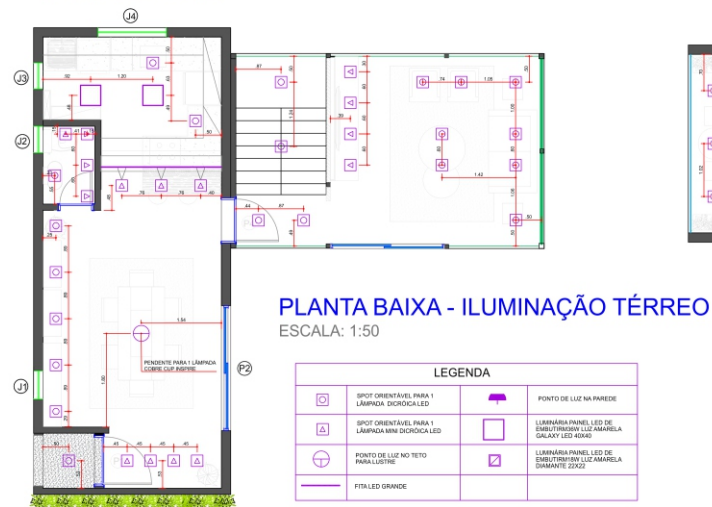

HOUSE SÃO PAULO

We do not build house.....
We Manufacture dreams..

PORTUGAL

BRASIL

www.minhacasabox.com

LEGENDA			
	SPOT ORIENTÁVEL PARA 1 LÂMPADA DIFUSIVA LED		PONTO DE LUZ NA PAREDE
	SPOT ORIENTÁVEL PARA 1 LÂMPADA MINI DIFUSIVA LED		LUMINÁRIA PAINEL LED DE EMBUTIDOR SEM LIZ AMARELA SILKY LED 40W
	PONTO DE LUZ NO TETO PARA LUSTREZ		LUMINÁRIA PAINEL LED DE EMBUTIDOR SEM LIZ AMARELA SILKY LED 40W
	FTL LED GRANDE		

CLIENTE: PROJETO MINHA CASA BOX	ESCALA: 1:50	DATA: 22/12/2017
LOCAL: Rua João Euclides Cordeiro, 400 - Jd. Esperança - Barueri - SP	DESENHO: WILSON	FOLHA: 01
ASSUNTO: PLANTA BAIXA TÉRREO E 1º PISO - LAYOUT GERAL ILUMINAÇÃO - ESPECIFICAÇÕES E COTAS		
FASE: EXECUTIVO		
OBS.: AS MEDIDAS DEVEM SER CONFERIDAS NO LOCAL		